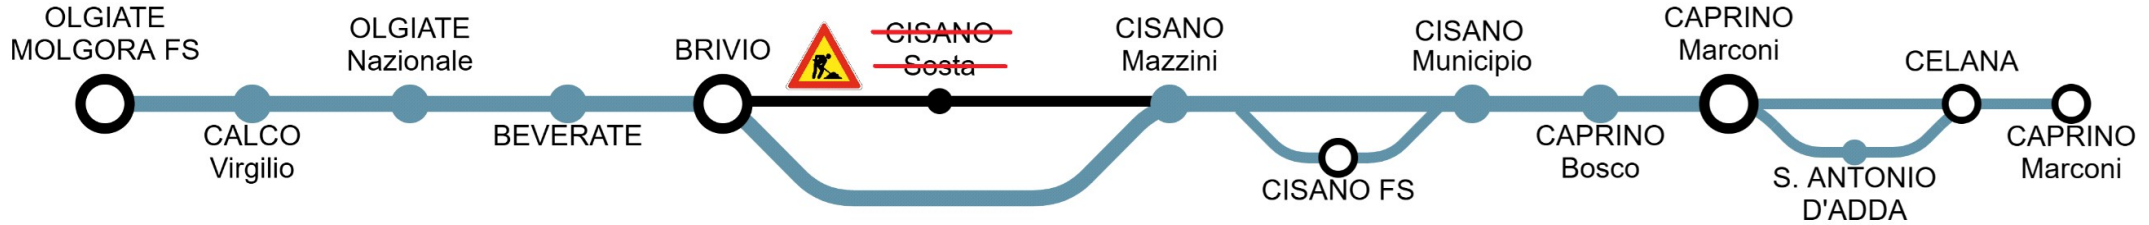

Servizio sospeso i giorni del 1 gennaio, 15 agosto, Natale
Service suspended on January 1st, August 15th, Christmas

D185

ORARIO IN VIGORE dal 12 Settembre 2025 al 8 Giugno 2026

Timetable valid from September 12th 2025 to June 8th 2026

Edizione 16 Aprile 2026 - Edition April 16th 2026

Contact center 035 289000 - Numero verde 800 139392 (solo da rete fissa)

www.arriva.it - www.leccotrasporti.it

OLGIATE MOLGORA → BRIVIO → CISANO → CELANA

Orario in vigore dal 4 Maggio 2026 compreso. I bus transitano dal Ponte Cesare Cantù

Effective from May 4th 2026. Buses run via Cesare Cantu' bridge

Stagionalità corsa - period of service	SCO	VSCO	VSCO	VSCO	SCO	SCO	SCO	VSCO	FER	FER	FER
Giorni di effettuazione - scheduled days of operation	123456	123456	123456	123456	123456	12345	123456	12345	12345	12345	12345
NOTE:	A										
OLGIATE MOLGORA FS	7:15	7:15	9:05	13:35	13:35		14:40	15:35	16:35	18:05	19:35
CALCO Via Virgilio	7:20	7:20	9:10	13:40	13:40		14:45	15:40	16:40	18:10	19:45
OLGIATE Via Nazionale	7:22	7:22	9:12	13:42	13:42		14:47	15:42	16:42	18:12	19:47
BEVERATE	7:23	7:23	9:13	13:43	13:44		14:48	15:43	16:43	18:13	19:48
BRIVIO Capolinea	7:30	7:30	9:20	13:50	13:47		14:55	15:50	16:50	18:20	19:55
CISANO Sosta											
CISANO FS	7:54				14:07						
CISANO Via Mazzini	7:54	7:54	9:40	14:10		13:56	15:05	16:10	17:10	18:40	20:00
CISANO Municipio	7:55	7:55	9:41	14:11		13:56	15:06	16:11	17:11	18:41	20:01
CAPRINO Bosco	7:58	07:58	9:44	14:14		14:00	15:09	16:14	17:14	18:44	20:04
CAPRINO Piazza Marconi	8:00	8:00	9:46	14:16		14:01	15:11	16:16	17:15	18:45	20:05
SANT'ANTONIO D'ADDA						14:06					
CELANA	8:05					14:11					
CAPRINO Piazza Marconi						14:16					