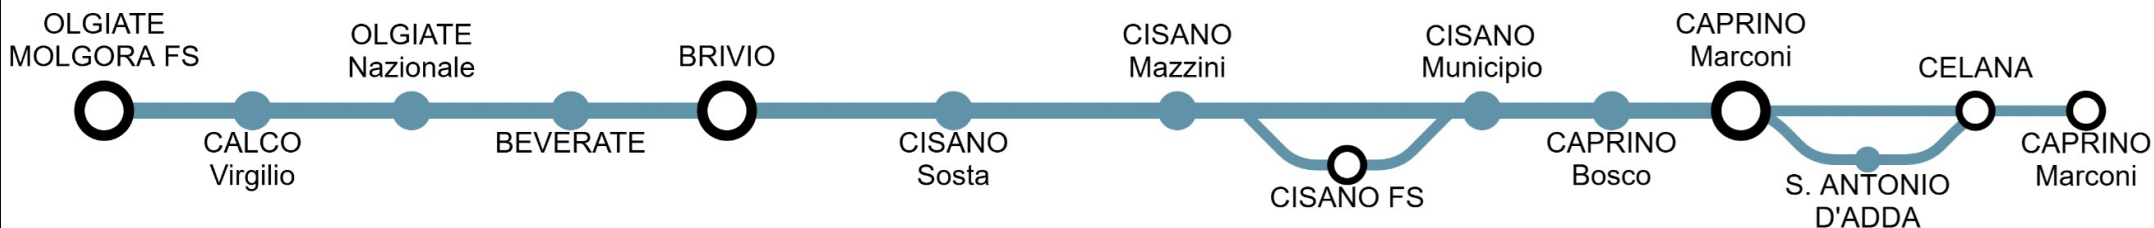

Servizio sospeso i giorni del 1 gennaio, 15 agosto, Natale
Service suspended on January 1st, August 15th, Christmas

D185

ORARIO IN VIGORE dal 12 Settembre 2025 al 8 Giugno 2026

Timetable valid from September 12th 2025 to June 8th 2026

Edizione 12 giugno 2025 - Edition June 12th 2025

Contact center 035 289000 - Numero verde 800 139392 (solo da rete fissa)

www.arriva.it - www.leccotrasporti.it

OLGIATE MOLGORA→BRIVIO→CISANO→CELANA

Orario in vigore fino al 3 Maggio 2026, a causa di lavori al ponte di Brivio

This timetable is valid until May 3rd 2026, due to road works on Brivo bridge

Stagionalità corsa - period of service	SCO	VSCO	VSCO	SCO	VSCO	SCO	SCO	VSCO	FER	FER	FER	FER
Giorni di effettuazione - scheduled days of operation	123456	123456	123456	123456	123456	12345	123456	12345	12345	12345	12345	12345
NOTE:	A											
OLGIATE FS	7:35	7:35	8:35	13:35	13:35	14:40	15:35	16:35	17:35	18:40	19:40	
CALCO (Via Virgilio)	7:40	7:40	8:40	13:39	13:40	14:45	15:40	16:40	17:40	18:45	19:45	
OLGIATE (Via Nazionale)	7:44	7:44	8:44	13:42	13:43	14:49	15:43	16:44	17:44	18:49	19:49	
BRIVIO (Frazione Beverate)	7:45	7:45	8:45	13:43	13:45	14:50	15:45	16:45	17:45	18:50	19:50	
BRIVIO (Capolinea)	7:50	7:50	8:50	13:48	13:50	14:54	15:50	16:50	17:50	18:55	19:55	
CISANO (Frazione Sosta)	7:52	7:52	8:52	13:50	13:52	14:56	15:52	16:52	17:52	18:57	19:57	
CISANO FS (C.so Mazzini)	7:55	7:55	8:55	13:52	13:55	14:59	15:55	16:55	17:55	19:00	20:00	
CISANO FS	7:55			13:52		13:56	15:00					
CAPRINO (Pzza Marconi)	8:00	8:00	9:00		14:00	14:01	15:05	16:00	17:00	18:00	19:05	20:05
SANT'ANTONIO D'ADDA						14:06						
CELANA	8:05					14:11						
CAPRINO (Pzza Marconi)						14:16						